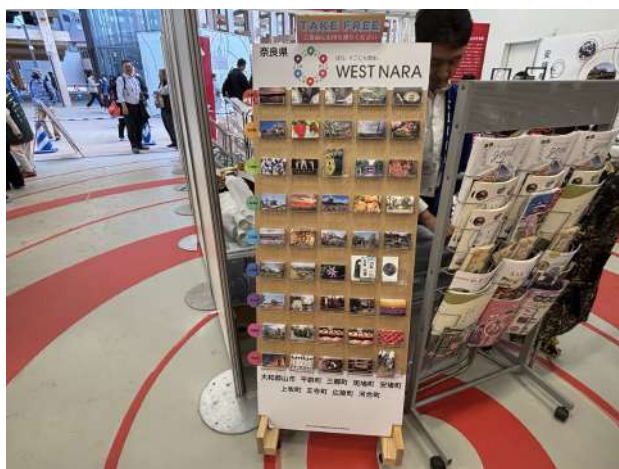

観光カード®通信

観光情報を効率良く伝える最強ツール

第 32 号
2025 年 5 月

大阪・関西万博

大阪・関西万博が始まりました。各自治体において期間限定の催事が万博会場内で開催されることと思います。

奈良県の某自治体の方から聞いた情報になります。万博会場での自治体催事スペースではエコの観点から「チラシ」の配布は控えるように指示されており、観光カードを有効活用して地元を PR していきたいとのことでした。

現在、奈良県「ウエスト奈良（広域）」の観光カードが関西パビリオンに展示されている写真をご紹介します。